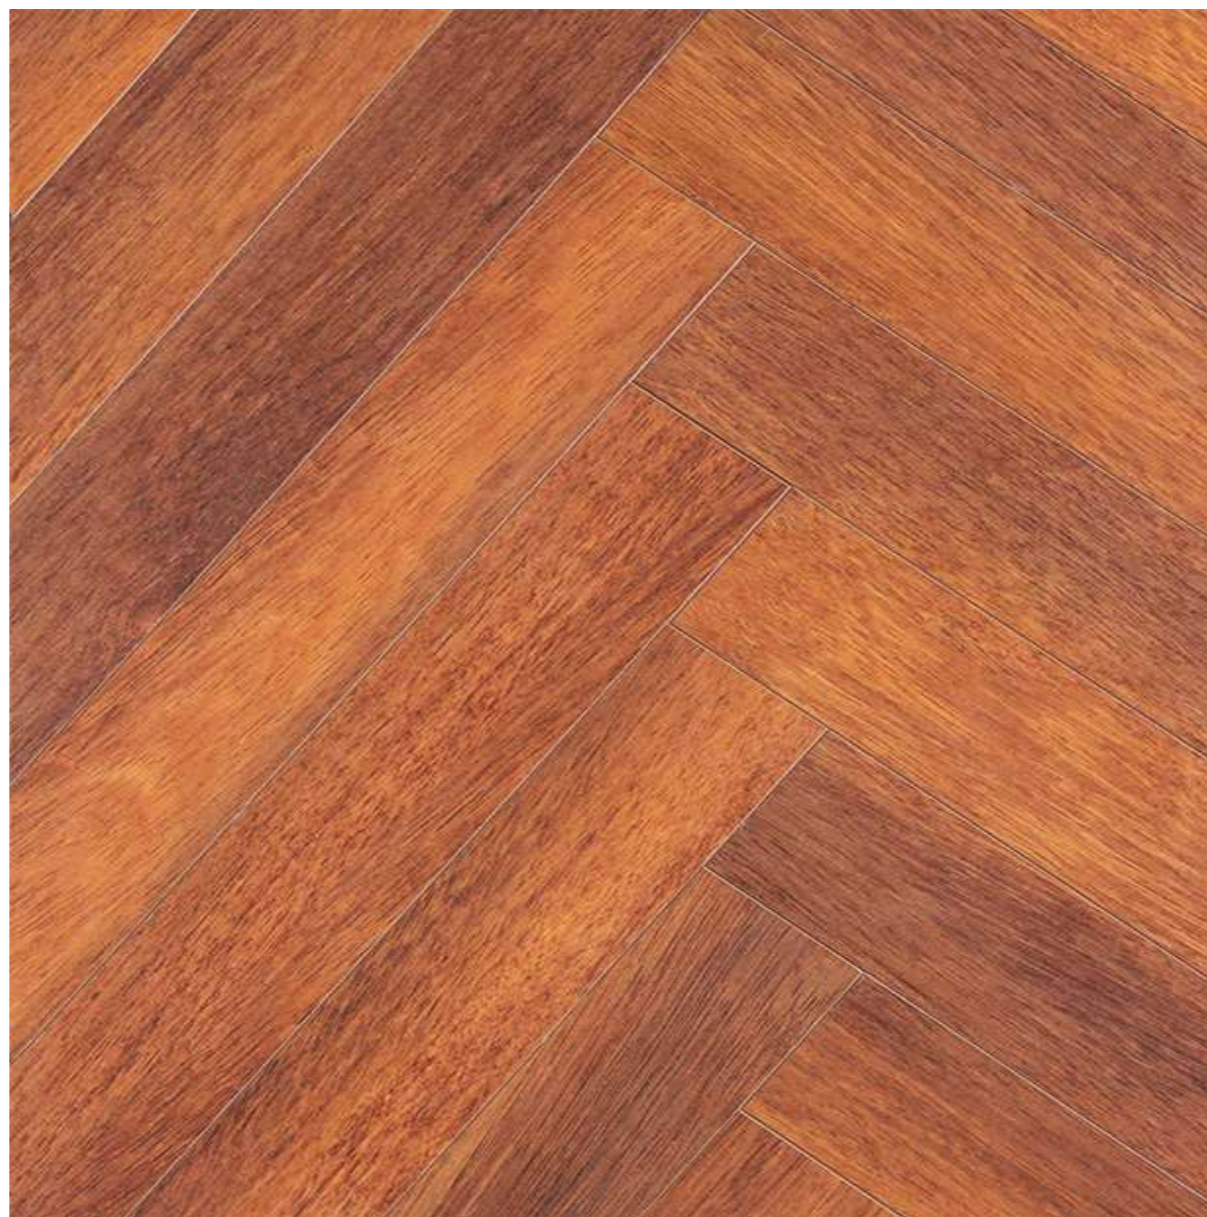

CHATEAU

- DIM. 504 X 84 x 8 mm
- ESPESOR 8 mm.
- EMPAQUE 24 TABLAS
- **CAJAS DE 1.02 m2 DERECHA**
- **CAJAS DE 1.02 m2 IZQUIERDA**

- **= 2.04 M2**
- **VENTA UNICAMENTE EN PAR**
- CLASE AC4
- PESO 7.2 KG X CAJA
- SISTEMA CLICK
- BISELADO 4 LADOS

MERBAU BROWN
504 X 84 X 8